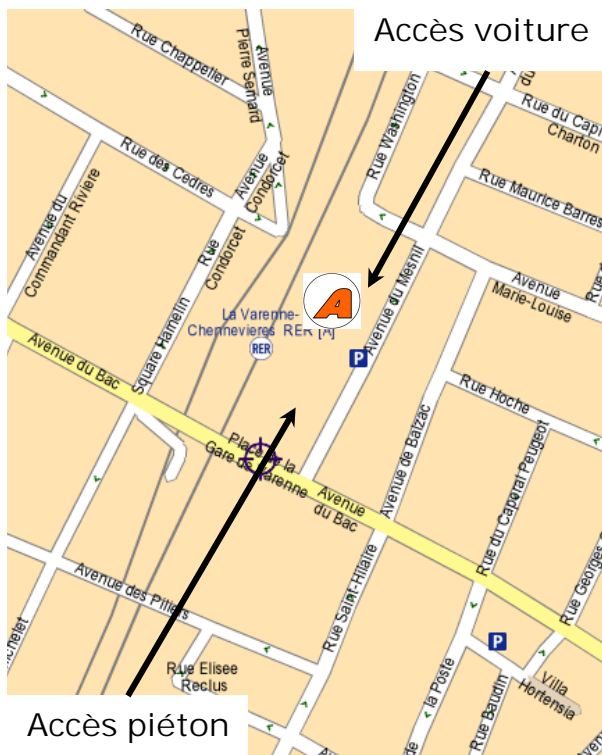

7, Place de la Gare - 94210 La Varenne Saint-Hilaire
Tél. : 01 45 11 14 00 - Fax : 01 45 11 27 21

venir nous voir

Version 1.1 du 06/05/08

En transport en commun :

RER - ligne A La Varenne-Chennevières

Conseils pratiques :

Sortir par l'avant du train, après les tourniquets à gauche.

Une fois sur la place de la gare, prendre l'entrée du parking public à gauche de l'entrée du Casino.

Aller au 2^{ème} étage et à droite en sortant des ascenseurs.

Par la route :

Accès au parking public

15 avenue du Mesnil

Suivant les GPS

**F Saint-Maur-des-Fossés
(94100)**

ou

**F La Varenne Saint-Hilaire
(94210)**

Conseils pratiques :