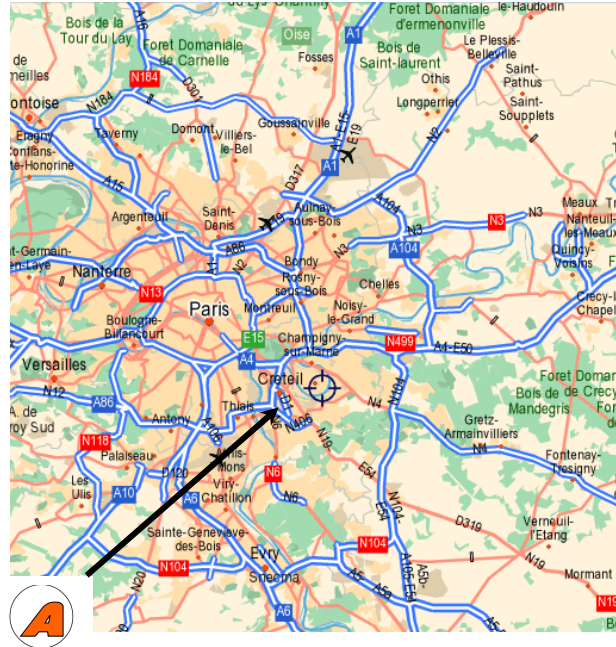

Sortir par l'avant du train, après les tourniquets à gauche.

Une fois sur la place de la gare, prendre l'entrée du parking public à gauche de l'entrée du Casino.

Aller au 2^{ème} étage et à droite en sortant des ascenseurs.

Par la route :

Accès au parking public

15 avenue du Mesnil

Suivant les GPS

**F Saint-Maur-des-Fossés
(94100)**

ou

**F La Varenne Saint-Hilaire
(94210)**

Conseils pratiques :